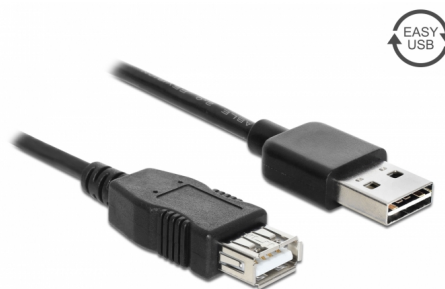

Delock Prodlužovací kabel EASY-USB 2.0 Typ-A samec > USB 2.0 Typ-A samice černá 1 m

Popis

Tento kabel od Delocku s EASY-USB samec může být připojen do portu USB-A samice oběma směry. Díky tomu lze port samce použít v obou polohách a dělá tak připojení kabelu snadné.

1 m

Číslo produktu 83370

EAN: 4043619833702

Země původu: China

Balení: Plastová taška se zipem

Technické detaily

- Konektor:
 - 1 x USB 2.0 Typ-A oboustranný samec >
 - 1 x USB 2.0 Typ-A samice
- USB-A port samec použitelný v obou polohách
- Průřez kabelu:
 - 28 AWG datové vodiče
 - 24 AWG napájecí vodiče
- Průměr kabelu: cca. 4,5 mm
- Pozlacené konektory
- Barva: černá
- Délka včetně konektorů cca. 1 m

Konektor 1:	1 x USB 2.0 Typ-A oboustranný samec
Konektor 2:	1 x USB 2.0 Typ-A samice

Technical characteristics

Rychlost přenosu dat:	USB 2.0 až do 480 Mb/s
-----------------------	------------------------

Physical characteristics

Pin s povrchovou úpravou:	pozlacen
Conductor gauge:	28 AWG datové vodiče 24 AWG napájecí vodiče
Délka:	1 m
Barva:	černá