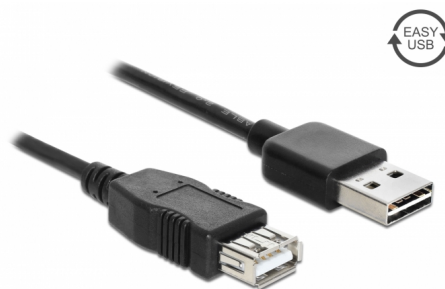

# Delock Prodlužovací kabel EASY-USB 2.0 Typ-A samec > USB 2.0 Typ-A samice černá 2 m

## Popis

Tento kabel od Delocku s EASY-USB samec může být připojen do portu USB-A samice oběma směry. Díky tomu lze port samce použít v obou polohách a dělá tak připojení kabelu snadné.

2 m

**Číslo produktu 83371**

## Technické detaily

- Konektor:
  - 1 x USB 2.0 Typ-A oboustranný samec >
  - 1 x USB 2.0 Typ-A samice
- USB-A port samec použitelný v obou polohách
- Průřez kabelu:
  - 28 AWG datové vodiče
  - 24 AWG napájecí vodiče
- Průměr kabelu: cca. 4,5 mm
- Pozlacené konektory
- Barva: černá
- Délka včetně konektorů cca. 2 m

## Physical characteristics

Pin s povrchovou úpravou:	pozlacen
Conductor gauge:	28 AWG datové vodiče 24 AWG napájecí vodiče
Délka:	2 m
Barva:	černá