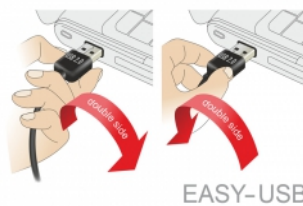

Obsah balení

- Kabel

Příslušenství