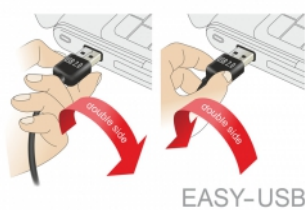

Delock Câble d'extension EASY-USB 2.0 Type-A mâle > USB 2.0 Type-A femelle noir 3 m

Description

Ce câble Delock avec EASY-USB mâle peut être branché dans le port USB-A femelle dans les deux sens. Le port mâle peut donc être utilisé des deux côtés et faciliter le branchement.

3 m

N° produit 83372

EAN: 4043619833726

Pays d'origine: China

Emballage: Sac polyvalent à fermeture éclair

Détails techniques

- Connecteurs :
 - 1 x USB 2.0 Type-A réversible mâle >
 - 1 x USB 2.0 Type-A femelle
- Port USB-A mâle utilisables dans les deux directions
- Section de câble :
 - Ligne de données 28 AWG
 - Ligne d'alimentation 24 AWG
- Diamètre du câble : env. 4,5 mm
- Connecteur plaqué or
- Couleur : noir
- Longueur, cordon incl. : env. 3 m

Configuration système requise

- PC ou portable avec un port USB Type-A disponible

Contenu de l'emballage

- Câble

Image

General

Spécifications techniques:	USB 2.0
----------------------------	---------

Interface