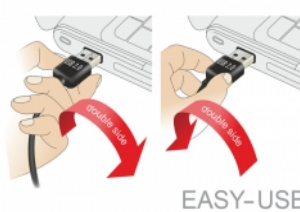

Delock Kabel EASY-USB 2.0 Typ-A samec pravoúhlý levý / pravý > USB 2.0 Typ Mini-B samec 1 m

Popis

Tento kabel od Delocku s EASY-USB samec může být připojen do portu USB-A samice oběma směry. Díky tomu lze port samce použít v obou polohách a dělá tak připojení kabelu snadné.

Systémové požadavky

- PC nebo notebook s volným USB Typ-A portem
- Zařízení s portem USB Typ Mini-B

Obsah balení

- Kabel

Příslušenství

EASY-USB

PCB with both
sided contacts

General