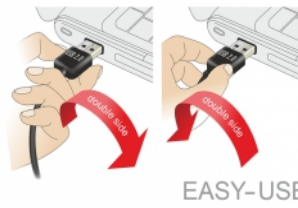

Delock Kabel EASY-USB 2.0 Typ-A samec pravoúhlý levý / pravý > USB 2.0 Typ Mini-B samec 3 m

Popis

Tento kabel od Delocku s EASY-USB samec může být připojen do portu USB-A samice oběma směry. Díky tomu lze port samce použít v obou polohách a dělá tak připojení kabelu snadné.

Systémové požadavky

- PC nebo notebook s volným USB Typ-A portem
- Zařízení s portem USB Typ Mini-B

Obsah balení

- Kabel

Příslušenství

EASY-USB

PCB with both
sided contacts

contacts