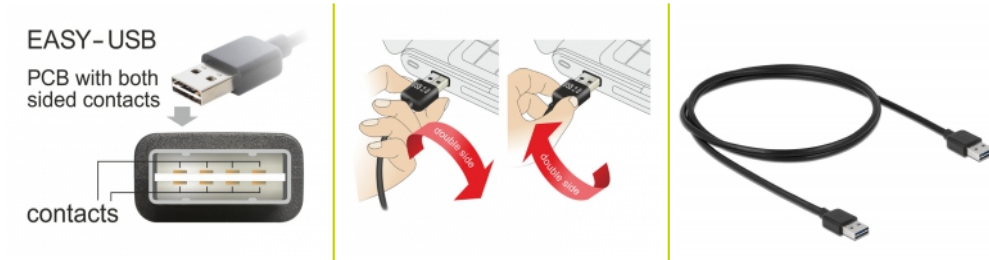

Obsah balení

- Kabel

Příslušenství