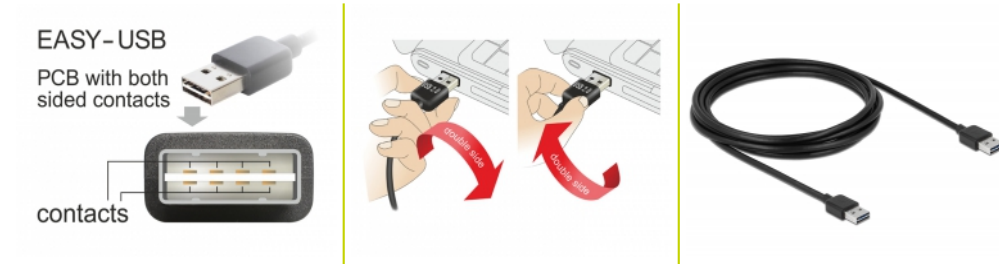

Obsah balení

- Kabel

Příslušenství