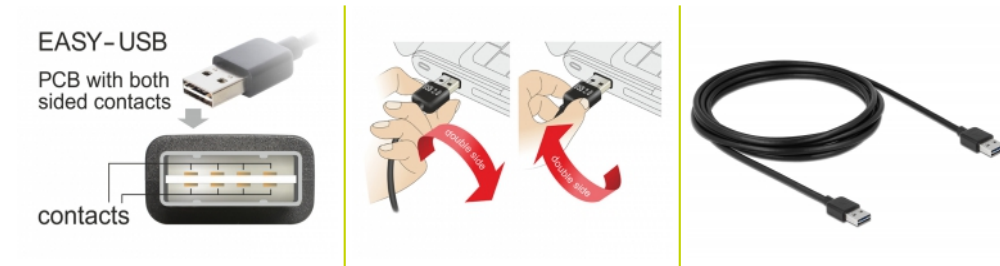

Zawartość opakowania

- Kabel

Zdjęcia