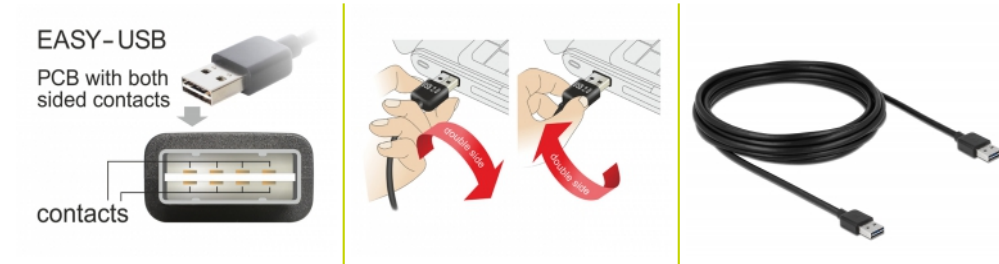

Obsah balení

- Kabel

Příslušenství