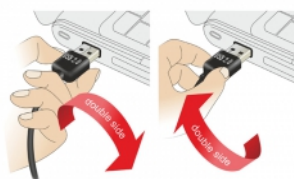

Obsah balení

- Kabel

Příslušenství