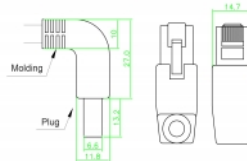

Obsah balení

- Patch kabel

Příslušenství