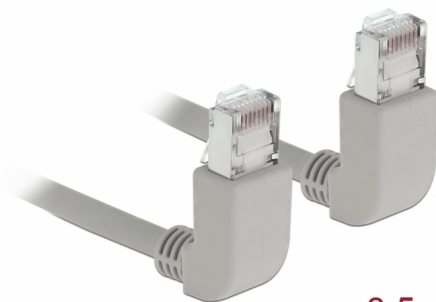

# Delock Síťový kabel RJ45 Cat.6A S/FTP pravoúhlý nahoru / nahoru 0,5 m

## Popis

Tento síťový kabel od Delocku může být použit pro připojení různých síťových zařízení, např. NIC ke switchi nebo patch panelu. Pravoúhlý konektor umožňuje prostorově úspornou instalaci v těsných prostorách za spotřebiči nebo v síťových rozvaděčích.

## Technické detaily

- Konektor:
  - 1 x RJ45 samec pravoúhlý nahoru >
  - 1 x RJ45 samec pravoúhlý nahoru
- 1:1 spojení
- Cat.6A specifikace
- S/FTP
- Měděný kabel
- Průřez kabelu: 26 AWG
- LS0H (bez halogenů)
- Barva: šedá
- Průměr kabelu: cca. 5,8 mm
- Délka kabelu: cca. 0,5 m

## Physical characteristics

Cable length incl. connector:	0,5 m
Conductor material:	měď
Conductor gauge:	26 AWG
Shielding:	S/FTP
Barva:	šedá