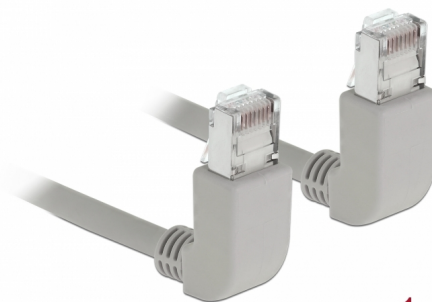

Delock Síťový kabel RJ45 Cat.6A S/FTP pravoúhlý nahoru / nahoru 1 m

Popis

Tento síťový kabel od Delocku může být použit pro připojení různých síťových zařízení, např. NIC ke switchi nebo patch panelu. Pravoúhlý konektor umožňuje prostorově úspornou instalaci v těsných prostorách za spotřebiči nebo v síťových rozvaděčích.

1 m

Číslo produktu 83517

EAN: 4043619835171

Země původu: China

Balení: Plastová taška se zipem

Technické detaily

- Konektor:
 - 1 x RJ45 samec pravoúhlý nahoru >
 - 1 x RJ45 samec pravoúhlý nahoru
- 1:1 spojení
- Cat.6A specifikace
- S/FTP
- Měděný kabel
- Průřez kabelu: 26 AWG
- LS0H (bez halogenů)
- Barva: šedá
- Průměr kabelu: cca. 5,8 mm
- Délka kabelu: cca. 1 m

Systemové požadavky

- Volný port RJ45 samice

Obsah balení

- Patch kabel

Příslušenství

General

Specifikace:	Cat. 6A
--------------	---------

Interface

Konektor 1:	1 x RJ45 samec
Konektor 2:	1 x RJ45 samec

Physical characteristics

Cable length incl. connector:	1 m
Conductor material:	měď
Conductor gauge:	26 AWG
Shielding:	S/FTP
Barva:	šedá