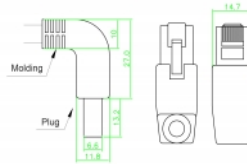

Delock Síťový kabel RJ45 Cat.6A S/FTP pravoúhlý nahoru / nahoru 1 m

Popis

Tento síťový kabel od Delocku může být použit pro připojení různých síťových zařízení, např. NIC ke switchi nebo patch panelu. Pravoúhlý konektor umožňuje prostorově úspornou instalaci v těsných prostorách za spotřebiči nebo v síťových rozvaděčích.

1 m

Číslo produktu 83517

EAN: 4043619835171

Země původu: China

Balení: Plastová taška se zipem

Technické detaily

- Konektor:
 - 1 x RJ45 samec pravoúhlý nahoru >
 - 1 x RJ45 samec pravoúhlý nahoru
- 1:1 spojení
- Cat.6A specifikace
- S/FTP
- Měděný kabel
- Průřez kabelu: 26 AWG
- LS0H (bez halogenů)
- Barva: šedá
- Průměr kabelu: cca. 5,8 mm
- Délka kabelu: cca. 1 m

Systemové požadavky

- Volný port RJ45 samice

Obsah balení

- Patch kabel

Příslušenství

General

Specifikace:	Cat. 6A
--------------	---------

Interface

Konektor 1:	1 x RJ45 samec
Konektor 2:	1 x RJ45 samec

Physical characteristics

Cable length incl. connector:	1 m
Conductor material:	měď
Conductor gauge:	26 AWG
Shielding:	S/FTP
Barva:	šedá