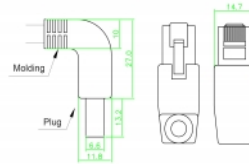

Delock Síťový kabel RJ45 Cat.6A S/FTP pravoúhlý nahoru / nahoru 2 m

Popis

Tento síťový kabel od Delocku může být použit pro připojení různých síťových zařízení, např. NIC ke switchi nebo patch panelu. Pravoúhlý konektor umožňuje prostorově úspornou instalaci v těsných prostorách za spotřebiči nebo v síťových rozvaděčích.

2 m

Číslo produktu 83523

EAN: 4043619835232

Země původu: China

Balení: Plastová taška se zipem

Technické detaily

- Konektor:
 - 1 x RJ45 samec pravoúhlý nahoru >
 - 1 x RJ45 samec pravoúhlý nahoru
- 1:1 spojení
- Cat.6A specifikace
- S/FTP
- Měděný kabel
- Průřez kabelu: 26 AWG
- LS0H (bez halogenů)
- Barva: šedá
- Průměr kabelu: cca. 5,8 mm
- Délka kabelu: cca. 2 m

Systemové požadavky

- Volný port RJ45 samice

Obsah balení

- Patch kabel

Příslušenství

General

Specifikace:	Cat. 6A
--------------	---------

Interface

Konektor 1:	1 x RJ45 samec
Konektor 2:	1 x RJ45 samec

Physical characteristics

Cable length incl. connector:	2 m
Conductor material:	měď
Conductor gauge:	26 AWG
Shielding:	S/FTP
Barva:	šedá