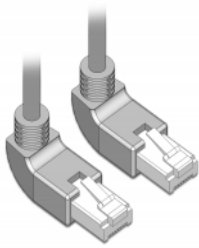

Delock Síťový kabel RJ45 Cat.6A S/FTP pravoúhlý nahoru / nahoru 2 m

Popis

Tento síťový kabel od Delocku může být použit pro připojení různých síťových zařízení, např. NIC ke switchi nebo patch panelu. Pravoúhlý konektor umožňuje prostorově úspornou instalaci v těsných prostorách za spotřebiči nebo v síťových rozvaděčích.

2 m

Číslo produktu 83523

EAN: 4043619835232

Země původu: China

Balení: Plastová taška se zipem

Technické detaily

- Konektor:
 - 1 x RJ45 samec pravoúhlý nahoru >
 - 1 x RJ45 samec pravoúhlý nahoru
- 1:1 spojení
- Cat.6A specifikace
- S/FTP
- Měděný kabel
- Průřez kabelu: 26 AWG
- LS0H (bez halogenů)
- Barva: šedá
- Průměr kabelu: cca. 5,8 mm
- Délka kabelu: cca. 2 m

Systemové požadavky

- Volný port RJ45 samice

Obsah balení

- Patch kabel

Příslušenství

General

Specifikace:	Cat. 6A
--------------	---------

Interface

Konektor 1:	1 x RJ45 samec
Konektor 2:	1 x RJ45 samec

Physical characteristics

Cable length incl. connector:	2 m
Conductor material:	měď
Conductor gauge:	26 AWG
Shielding:	S/FTP
Barva:	šedá