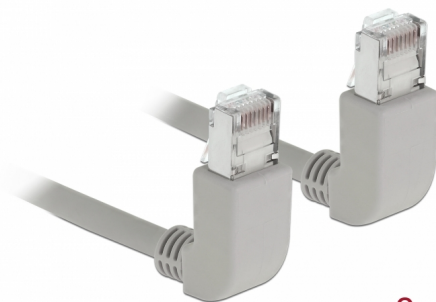

Delock Síťový kabel RJ45 Cat.6A S/FTP pravoúhlý nahoru / nahoru 2 m

Popis

Tento síťový kabel od Delocku může být použit pro připojení různých síťových zařízení, např. NIC ke switchi nebo patch panelu. Pravoúhlý konektor umožňuje prostorově úspornou instalaci v těsných prostorách za spotřebiči nebo v síťových rozvaděčích.

2 m

Číslo produktu 83523

EAN: 4043619835232

Země původu: China

Balení: Plastová taška se zipem

Technické detaily

- Konektor:
 - 1 x RJ45 samec pravoúhlý nahoru >
 - 1 x RJ45 samec pravoúhlý nahoru
- 1:1 spojení
- Cat.6A specifikace
- S/FTP
- Měděný kabel
- Průřez kabelu: 26 AWG
- LS0H (bez halogenů)
- Barva: šedá
- Průměr kabelu: cca. 5,8 mm
- Délka kabelu: cca. 2 m

Systemové požadavky

- Volný port RJ45 samice

Obsah balení

- Patch kabel

Příslušenství

General

Specifikace:	Cat. 6A
--------------	---------

Interface

Konektor 1:	1 x RJ45 samec
Konektor 2:	1 x RJ45 samec

Physical characteristics

Cable length incl. connector:	2 m
Conductor material:	měď
Conductor gauge:	26 AWG
Shielding:	S/FTP
Barva:	šedá