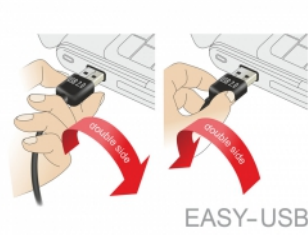

Obsah balení

- Kabel

Příslušenství