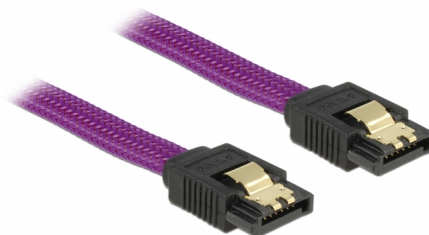

Delock Kabel SATA, 6 Gb/s, 20 cm, fialový

Popis

Tento SATA kabel od Delocku umožňuje interní připojení různých SATA zařízení, např. HDD, karty s řadiči nebo Flash paměti. Vyhovuje poslednímu standardu a poskytuje přenosovou rychlost data ž do 6 Gb/s. Je zpětně kompatibilní s předešlými SATA verzemi, ale pak může dosáhnout pouze příslušné přenosové rychlosti. Kovové spony na konektorech zajišťují, aby kabel spolehlivě zapadl na své místo.

20 cm

Číslo produktu 83689

EAN: 4043619836895

Země původu: China

Balení: Plastová taška se zipem

Technické detaily

- Konektor:
 - 1 x 7 pin SATA 6 Gb/s samice přímý >
 - 1 x 7 pin SATA 6 Gb/s samice přímý
- S nylonovým opletením
- Se zlatým kovovým klipem
- Rychlost přenosu dat až 6 Gb/s
- Zpětně kompatibilní s SATA 1,5 Gb/s, 3 Gb/s
- Průřez kabelu: 26 AWG
- Barva: fialová
- Délka bez konektorů: cca. 20 cm