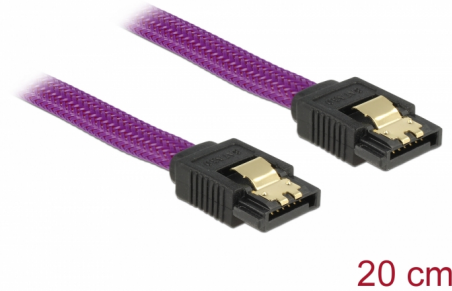

Delock SATA 6 Gb/s Kabel 20 cm violett

Beschreibung

Dieses SATA Kabel von Delock dient dem internen Anschluss verschiedener SATA Geräte, wie z. B. Festplatten, Controller Karten oder auch Flash Speicher. Es entspricht dem neuesten Standard und unterstützt eine Datentransferrate von bis zu 6 Gb/s und ist abwärtskompatibel zu den vorherigen SATA Versionen, wobei hier nur die jeweilige Transferrate erreicht werden kann. Zusätzliches Einrasten beim Anschließen des Kabels wird durch die Metallclips an den Konnektoren ermöglicht.

20 cm

Artikel-Nr. 83689

EAN: 4043619836895

Ursprungsland: China

Verpackung:
Wiederverschließbare
Tüte

Technische Daten

- Anschlüsse:
 - 1 x SATA 6 Gb/s 7 Pin Buchse gerade >
 - 1 x SATA 6 Gb/s 7 Pin Buchse gerade
- Mit Nylongeflecht
- Mit goldfarbenen Metallclips
- Datentransferrate bis zu 6 Gb/s
- Abwärtskompatibel zu SATA 1,5 Gb/s und 3 Gb/s
- Drahtquerschnitt: 26 AWG
- Farbe: violett
- Länge ohne Anschlüsse: ca. 20 cm