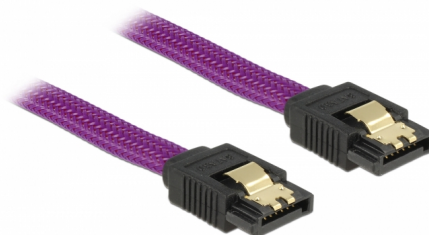

Delock Cable SATA 6 Gb/s de 20 cm violeta

Descripción

Este cable SATA de Delock permite la conexión interna de varios dispositivos SATA como, por ejemplo, unidades de disco duro, tarjetas controladoras o memorias Flash. Cumple la normativa más reciente y proporciona una velocidad de transferencia de datos de hasta 6 Gb/s. Es compatible con las anteriores versiones de SATA. Con dichas versiones, solo puede alcanzar la velocidad de transferencia correspondiente. Los enganches metálicos de los conectores garantizan que el cable se fijará en su posición de forma segura mediante el sonido de un clic.

20 cm

Número de elemento 83689

EAN: 4043619836895

Pais de origen: China

Paquete: Bolsa de plástico con cremallera

Detalles técnicos

- Conectores:
 - 1 x SATA 6 Gb/s de 7 pines hembra recto >
 - 1 x SATA 6 Gb/s de 7 pines hembra recto
- Con trenza de nylon
- Con broches metálicos dorados coloreados
- Velocidades de transferencias de datos de hasta 6 Gb/s
- Compatible con SATA 1,5 Gb/s y 3 Gb/s
- Valor normalizado del cable: 26 AWG
- Color: violeta
- Longitud sin conectores: aprox. 20 cm