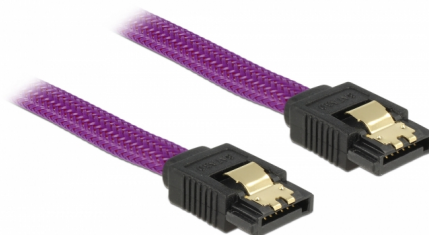

# Delock Kabel SATA 6 Gb/s 20 cm fioletowy

## Opis

Ten przewód SATA firmy Delock umożliwia wykonanie wewnętrznego podłączenia różnych urządzeń SATA, np. dysków twardych, kontrolerów lub pamięci Flash. Jest on zgodny z najnowszym standardem i oferuje transfer danych z prędkością do 6 Gb/s. Zapewnia on kompatybilność wsteczną do poprzednich wersji SATA, jednak wtedy może on uzyskać prędkość transferu odpowiednią dla danej wersji. Metalowe zaczepty występujące na złączach zapewniają solidne zatrzaśnięcie się przewodu w odpowiednim miejscu.

## Szczegóły techniczne

- Złącze:
  - 1 x 7-pinowe SATA 6 Gb/s żeński proste >
  - 1 x 7-pinowe SATA 6 Gb/s żeński proste
- Ze skrętką nylonową
- Ze złotymi metalowymi zaczeptami
- Szybkość transmisji danych do 6 Gb/s
- Wsteczna zgodność z SATA 1,5 Gb/s, 3 Gb/s
- Rodzaj kabla: 26 AWG
- Kolorystyka: fioletowy
- Długość bez złączami: ok. 20 cm