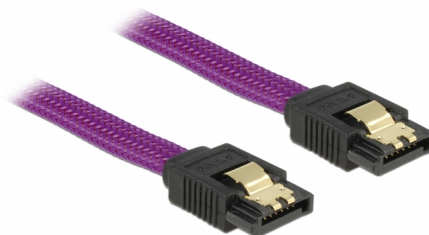

# Delock Kabel SATA, 6 Gb/s, 30 cm, fialový

## Popis

Tento SATA kabel od Delocku umožňuje interní připojení různých SATA zařízení, např. HDD, karty s řadiči nebo Flash paměti. Vyhovuje poslednímu standardu a poskytuje přenosovou rychlost data ž do 6 Gb/s. Je zpětně kompatibilní s předešlými SATA verzemi, ale pak může dosáhnout pouze příslušné přenosové rychlosti. Kovové spony na konektorech zajišťují, aby kabel spolehlivě zapadl na své místo.

## Technické detaily

- Konektor:
  - 1 x 7 pin SATA 6 Gb/s samice přímý >
  - 1 x 7 pin SATA 6 Gb/s samice přímý
- S nylonovým opletením
- Se zlatým kovovým klipem
- Rychlost přenosu dat až 6 Gb/s
- Zpětně kompatibilní s SATA 1,5 Gb/s, 3 Gb/s
- Průřez kabelu: 26 AWG
- Barva: fialová
- Délka bez konektorů: cca. 30 cm