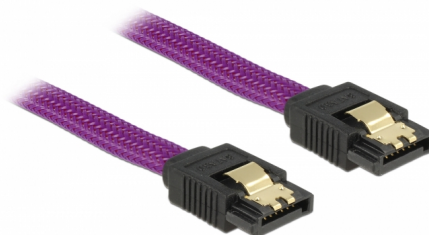

Delock Cable SATA 6 Gb/s de 50 cm violeta

Descripción

Este cable SATA de Delock permite la conexión interna de varios dispositivos SATA como, por ejemplo, unidades de disco duro, tarjetas controladoras o memorias Flash. Cumple la normativa más reciente y proporciona una velocidad de transferencia de datos de hasta 6 Gb/s. Es compatible con las anteriores versiones de SATA. Con dichas versiones, solo puede alcanzar la velocidad de transferencia correspondiente. Los enganches metálicos de los conectores garantizan que el cable se fijará en su posición de forma segura mediante el sonido de un clic.

50 cm

Número de elemento 83691

EAN: 4043619836918

Pais de origen: China

Paquete: Bolsa de plástico con cremallera

Detalles técnicos

- Conectores:
 - 1 x SATA 6 Gb/s de 7 pines hembra recto >
 - 1 x SATA 6 Gb/s de 7 pines hembra recto
- Con trenza de nylon
- Con broches metálicos dorados coloreados
- Velocidades de transferencias de datos de hasta 6 Gb/s
- Compatible con SATA 1,5 Gb/s y 3 Gb/s
- Valor normalizado del cable: 26 AWG
- Color: violeta
- Longitud sin conectores: aprox. 50 cm