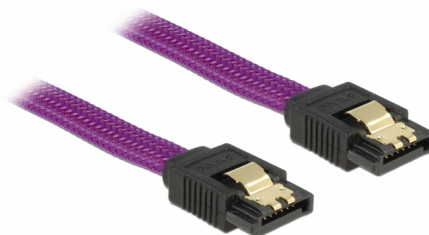

Delock Kabel SATA 6 Gb/s 50 cm fioletowy

Opis

Ten przewód SATA firmy Delock umożliwia wykonanie wewnętrznego podłączenia różnych urządzeń SATA, np. dysków twardych, kontrolerów lub pamięci Flash. Jest on zgodny z najnowszym standardem i oferuje transfer danych z prędkością do 6 Gb/s. Zapewnia on kompatybilność wsteczną do poprzednich wersji SATA, jednak wtedy może on uzyskać prędkość transferu odpowiednią dla danej wersji. Metalowe zaczepty występujące na złączach zapewniają solidne zatrzaśnięcie się przewodu w odpowiednim miejscu.

50 cm

Numer artykułu 83691

EAN: 4043619836918

Kraj pochodzenia: China

Opakowanie: Torba na zamek błyskawiczny

Szczegóły techniczne

- Złącze:
 - 1 x 7-pinowe SATA 6 Gb/s żeński proste >
 - 1 x 7-pinowe SATA 6 Gb/s żeński proste
- Ze skrętką nylonową
- Ze złotymi metalowymi zaczeptami
- Szybkość transmisji danych do 6 Gb/s
- Wsteczna zgodność z SATA 1,5 Gb/s, 3 Gb/s
- Rodzaj kabla: 26 AWG
- Kolorystyka: fioletowy
- Długość bez złączami: ok. 50 cm