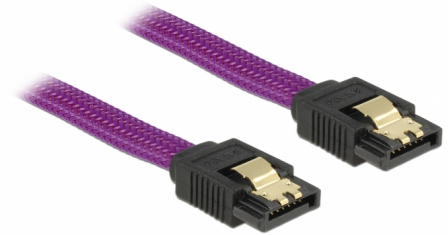

Delock SATA 6 Go/s Câble 100 cm violet

Description

Ce câble SATA Delock permet la connexion interne de différents périphériques SATA, tels que des disques durs, des cartes contrôleur ou des mémoires Flash. Il est conforme à la dernière norme et procure un taux de transfert de données jusqu'à 6 Gb/s. Il est rétrocompatible avec les précédentes versions SATA, mais ne peut alors atteindre que leur vitesse de transfert respective. Les attaches métalliques sur les connecteurs garantissent que le câble s'enclenche en position de manière fiable.

100 cm

N° produit 83692

EAN: 4043619836925

Pays d'origine: China

Emballage: Sac polyvalent à fermeture éclair

Détails techniques

- Connecteurs :
 - 1 x SATA 6 Gb/s à 7 broches femelle droit >
 - 1 x SATA 6 Gb/s à 7 broches femelle droit
- Avec une tresse en nylon
- Avec attaches métalliques dorées
- Débit de données jusqu'à 6 Gb/s
- Rétrocompatible avec SATA 1,5 Go/s et 3 Go/s
- Jauge de câble : 26 AWG
- Couleur : violet
- Longueur sans connecteurs: env. 100 cm