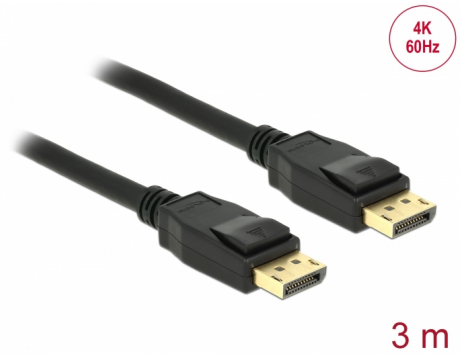

Delock Cable DisplayPort 1.2 macho > DisplayPort macho 4K 3 m

Descripción

Este cable permite la conexión entre dispositivos con una interfaz DisplayPort, como monitores o televisores, y equipos de sobremesa portátiles. DisplayPort es un estándar de conexión universal de VESA para transferir señales de vídeo y audio.

Número de elemento 83807

EAN: 4043619838073

Pais de origen: China

Paquete: Bolsa de plástico con cremallera

Detalles tecnicos

- Conector:
 - DisplayPort 20 pines macho >
 - DisplayPort 20 pines macho
- Especificación DisplayPort 1.2
- Contacto 20 no conectado
- Valor normalizado del cable: 28 AWG
- Diámetro del cable: aprox. 7,3 mm
- Conductor de cobre
- Cable con apantallamiento triple
- Conector con contactos dorados
- Transferencia de señales de audio y vídeo
- Velocidades de transferencias de datos de hasta 21,6 Gb/s
- Resolución máxima 3840 x 2160 @ 60 Hz (depende del sistema y del hardware conectado)
- Color: negro
- Longitud incluido el conector: aprox. 3 m

Conector 1:	1 x DisplayPort macho
Conector 2 :	1 x DisplayPort macho

Technical characteristics

Velocidades de transferencias de datos:	21,6 Gb/s
Maximum screen resolution:	3840 x 2160 @ 60 Hz

Physical characteristics

Material de la carcasa:	PVC
Acabado del conector:	níquel
Acabado de los pines:	chapado en oro
Conductor material:	cobre
Conductor gauge:	28 AWG
Shielding:	triple
Longitud:	3 m
Color:	negro