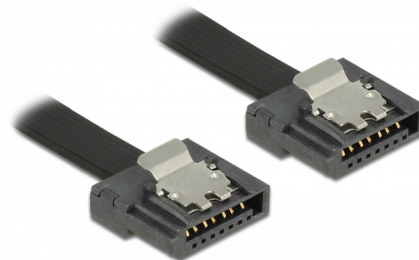

Delock Kabel SATA, 6 Gb/s, 10 cm, černá FLEXI

Popis

Kabely Delock SATA FLEXI byly navrženy specificky k použití v podmínkách šasi s nedostatkem místa. Jsou ultra-flexibilní a mohou být ohýbány nebo zalomeny jak je potřeba, je možné je i zasukovat. Další výhodou je dlouhá životnost, která zabraňuje poškození nebo významnému zeslabení kabelů. Použitím SATA FLEXI kabelů, nejsou již nadále potřeba úhlové konektory; konektory lze ohýbat všemi požadovanými směry. Krátké konektory poskytují větší flexibilitu ve stísněných prostorech a jsou praktické k použití, kovové spony zajišťují, že jsou kabely spolehlivě zacvaknuty. Kabely podporují přenosovou rychlost dat až do 6 Gb/s a jsou zpětně kompatibilní s předchozími SATA verzemi.

10 cm

Číslo produktu 83838

EAN: 4043619838387

Země původu: Taiwan,
Republic of China

Balení: Plastová taška se
zipem

Technické detaily

- Konektor:
 - 1 x 7 pin SATA 6 Gb/s samice přímý >
 - 1 x 7 pin SATA 6 Gb/s samice přímý
- S kovovými sponami
- Rychlost přenosu dat až 6 Gb/s
- Zpětně kompatibilní s SATA 1,5 Gb/s, 3 Gb/s
- Průřez kabelu: 28 AWG
- Barva: černá
- Délka včetně konektorů cca. 10 cm