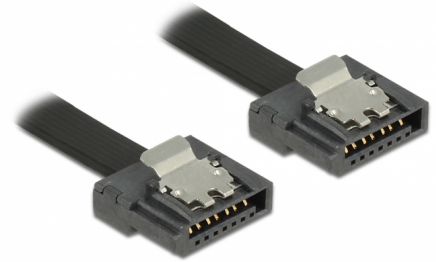

Delock Cable SATA 6 Gb/s de 10 cm negro FLEXI

Descripción

Los cables Delock SATA FLEXI fueron diseñados específicamente para utilizarse en espacios reducidos en el chasis. Son ultraflexibles y se pueden doblar o enrollar según las necesidades, incluso se pueden hacer nudos en ellos. Otra de las ventajas es la extrema durabilidad que impide roturas o debilidad de los materiales de los cables. Con los cables SATA FLEXI, ya no se necesitan conectores en ángulo; los conectores se pueden doblar fácilmente en todas las direcciones. Los conectores cortos proporcionan más flexibilidad en espacios reducidos y su uso resulta muy práctico. Además, los broches metálicos garantizan que los cables se fijan de forma fiable en su lugar. Los cables admiten tasas de transferencia de datos de hasta 6 Gb/s y son compatibles con las versiones anteriores de SATA.

10 cm

Número de elemento 83838

EAN: 4043619838387

Pais de origen: Taiwan,
Republic of China

Paquete: Bolsa de
plástico con cremallera

Detalles técnicos

- Conectores:
 - 1 x SATA 6 Gb/s de 7 pines hembra recto >
 - 1 x SATA 6 Gb/s de 7 pines hembra recto
- Con broches metálicos
- Velocidades de transferencias de datos de hasta 6 Gb/s
- Compatible con SATA 1,5 Gb/s y 3 Gb/s
- Valor normalizado del cable: 28 AWG
- Color: negro
- Longitud incluido conectores: aprox. 10 cm