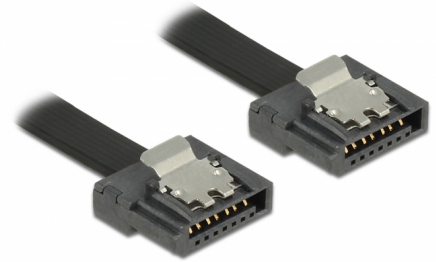

Delock SATA 6 Go/s Câble 10 cm noir FLEXI

Description

Les câbles SATA FLEXI de Delock ont été spécialement conçus pour être utilisés dans des espaces étroits dans le châssis. Ils sont ultra-flexibles et peuvent être pliés ou coudés selon les besoins - même les nœuds sont possibles. Un autre avantage est leur durabilité extrême qui prévient les cassures ou les pertes de résistance du matériau des câbles. En utilisant les câbles SATA FLEXI, les connecteurs angulaires deviennent superflus - les câbles peuvent être pliés dans n'importe quelle direction. Les connecteurs courts offrent une plus grande flexibilité dans les espaces restreints et sont plus pratiques d'utilisation, tandis que les clips en métal permettent de les maintenir en place en toute sécurité. Les câbles prennent en charge les transferts de données jusqu'à 6 Go/s et sont rétrocompatibles avec les versions SATA précédentes.

10 cm

N° produit 83838

EAN: 4043619838387

Pays d'origine: Taiwan, Republic of China

Emballage: Sac polyvalent à fermeture éclair

Détails techniques

- Connecteurs :
 - 1 x SATA 6 Gb/s à 7 broches femelle droit >
 - 1 x SATA 6 Gb/s à 7 broches femelle droit
- Avec clips en métal
- Débit de données jusqu'à 6 Gb/s
- Rétrocompatible avec SATA 1,5 Go/s et 3 Go/s
- Jauge de câble : 28 AWG
- Couleur : noir
- Longueur, cordon incl. : env. 10 cm