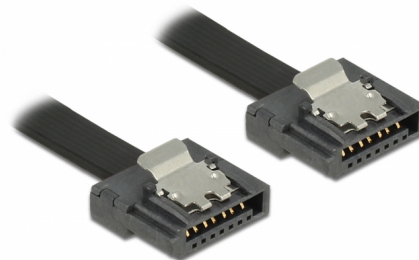

Delock Kabel SATA 6 Gb/s 10 cm czarny FLEXI

Opis

Kable Delock SATA FLEXI są specjalnie zaprojektowane do wykorzystania w zatłoczonych obudowach. Jest on wyjątkowo elastyczny i może być dowolnie zginany oraz skręcany — można nawet zawiązywać go na supeł. Kolejną zaletą jest jego wyjątkowa wytrzymałość, która gwarantuje jego odporność na pęknięcie lub osłabienie materiałowe. Używanie przewodów SATA FLEXI sprawia, że nie ma już potrzeby stosowania złączy kątowych; złącza przewodu można zginać w dowolnym kierunku. Krótkie złącza zapewniają większą elastyczność w trudno dostępnych miejscach i są praktyczniejsze w użyciu, a metalowe zaciski sprawiają, że przewód jest solidnie zaciskany we właściwym miejscu. Przewód zapewnia obsługę transmisji danych z szybkością do 6 Gb/s i jest kompatybilny wstecznie z wcześniejszymi wersjami standardu SATA.

10 cm

Numer artykułu 83838

EAN: 4043619838387

Kraj pochodzenia:
Taiwan, Republic of
China

Opakowanie: Torba na
zamek błyskawiczny

Szczegóły techniczne

- Złącze:
 - 1 x 7-pinowe SATA 6 Gb/s żeński proste >
 - 1 x 7-pinowe SATA 6 Gb/s żeński proste
- Z metalowymi zaciskami
- Szybkość transmisji danych do 6 Gb/s
- Wsteczna zgodność z SATA 1,5 Gb/s, 3 Gb/s
- Rodzaj kabla: 28 AWG
- Kolor: czarny
- Długość ze złączami: ok. 10 cm