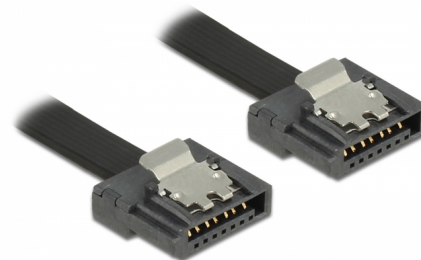

Delock Cable SATA 6 Gb/s de 20 cm negro FLEXI

Descripción

Los cables Delock SATA FLEXI fueron diseñados específicamente para utilizarse en espacios reducidos en el chasis. Son ultraflexibles y se pueden doblar o enrollar según las necesidades, incluso se pueden hacer nudos en ellos. Otra de las ventajas es la extrema durabilidad que impide roturas o debilidad de los materiales de los cables. Con los cables SATA FLEXI, ya no se necesitan conectores en ángulo; los conectores se pueden doblar fácilmente en todas las direcciones. Los conectores cortos proporcionan más flexibilidad en espacios reducidos y su uso resulta muy práctico. Además, los broches metálicos garantizan que los cables se fijan de forma fiable en su lugar. Los cables admiten tasas de transferencia de datos de hasta 6 Gb/s y son compatibles con las versiones anteriores de SATA.

20 cm

Número de elemento 83839

EAN: 4043619838394

Pais de origen: Taiwan,
Republic of China

Paquete: Bolsa de
plástico con cremallera

Detalles técnicos

- Conectores:
 - 1 x SATA 6 Gb/s de 7 pines hembra recto >
 - 1 x SATA 6 Gb/s de 7 pines hembra recto
- Con broches metálicos
- Velocidades de transferencias de datos de hasta 6 Gb/s
- Compatible con SATA 1,5 Gb/s y 3 Gb/s
- Valor normalizado del cable: 28 AWG
- Color: negro
- Longitud incluido conectores: aprox. 20 cm