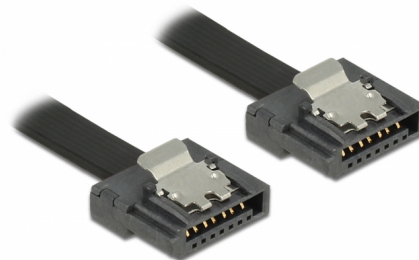

Delock Kabel SATA 6 Gb/s 20 cm czarny FLEXI

Opis

Kable Delock SATA FLEXI są specjalnie zaprojektowane do wykorzystania w zatłoczonych obudowach. Jest on wyjątkowo elastyczny i może być dowolnie zginany oraz skręcany — można nawet zawiązywać go na supeł. Kolejną zaletą jest jego wyjątkowa wytrzymałość, która gwarantuje jego odporność na pękanie lub osłabienie materiałowe. Używanie przewodów SATA FLEXI sprawia, że nie ma już potrzeby stosowania złączy kątowych; złącza przewodu można zginać w dowolnym kierunku. Krótkie złącza zapewniają większą elastyczność w trudno dostępnych miejscach i są praktyczniejsze w użyciu, a metalowe zaciski sprawiają, że przewód jest solidnie zaciskany we właściwym miejscu. Przewód zapewnia obsługę transmisji danych z szybkością do 6 Gb/s i jest kompatybilny wstecznie z wcześniejszymi wersjami standardu SATA.

20 cm

Numer artykułu 83839

EAN: 4043619838394

Kraj pochodzenia:
Taiwan, Republic of
China

Opakowanie: Torba na
zamek błyskawiczny

Szczegóły techniczne

- Złącze:
 - 1 x 7-pinowe SATA 6 Gb/s żeński proste >
 - 1 x 7-pinowe SATA 6 Gb/s żeński proste
- Z metalowymi zaciskami
- Szybkość transmisji danych do 6 Gb/s
- Wsteczna zgodność z SATA 1,5 Gb/s, 3 Gb/s
- Rodzaj kabla: 28 AWG
- Kolor: czarny
- Długość ze złączami: ok. 20 cm