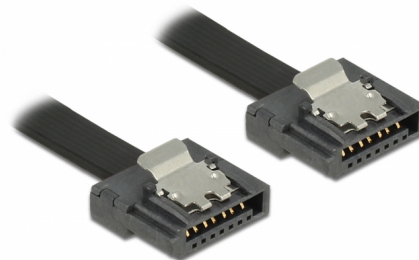

Delock Kabel SATA, 6 Gb/s, 30 cm, černá FLEXI

Popis

Kabely Delock SATA FLEXI byly navrženy specificky k použití v podmínkách šasi s nedostatkem místa. Jsou ultra-flexibilní a mohou být ohýbány nebo zalomeny jak je potřeba, je možné je i zasukovat. Další výhodou je dlouhá životnost, která zabraňuje poškození nebo významnému zeslabení kabelů. Použitím SATA FLEXI kabelů, nejsou již nadále potřeba úhlové konektory; konektory lze ohýbat všemi požadovanými směry. Krátké konektory poskytují větší flexibilitu ve stísněných prostorech a jsou praktické k použití, kovové spony zajišťují, že jsou kabely spolehlivě zacvaknuty. Kabely podporují přenosovou rychlost dat až do 6 Gb/s a jsou zpětně kompatibilní s předchozími SATA verzemi.

30 cm

Číslo produktu 83840

EAN: 4043619838400

Země původu: Taiwan,
Republic of China

Balení: Plastová taška se
zipem

Technické detaily

- Konektor:
 - 1 x 7 pin SATA 6 Gb/s samice přímý >
 - 1 x 7 pin SATA 6 Gb/s samice přímý
- S kovovými sponami
- Rychlost přenosu dat až 6 Gb/s
- Zpětně kompatibilní s SATA 1,5 Gb/s, 3 Gb/s
- Průřez kabelu: 28 AWG
- Barva: černá
- Délka včetně konektorů cca. 30 cm