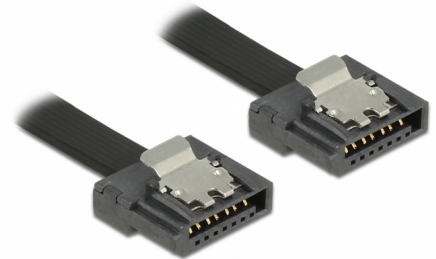

Delock SATA 6 Gb/s Kabel 30 cm schwarz FLEXI

Beschreibung

Die Delock SATA FLEXI Kabel wurden speziell für den Einsatz an engen Stellen in Gehäusen entwickelt. Sie sind ultraflexibel und lassen sich je nach Bedarf entsprechend biegen und knicken, selbst Verknotungen sind möglich. Ein weiterer Vorteil ist die extreme Haltbarkeit, durch die die Kabel vor Bruch oder Materialschwäche bewahrt werden. Durch den Einsatz der SATA FLEXI Kabel ist die Nutzung von abgewinkelten Steckern nicht mehr nötig, die Stecker können einfach in die gewünschte Richtung gebogen werden. Die extra kurz gehaltenen Stecker liefern auch bei engen Platzverhältnissen mehr Spielraum und sind praktisch in der Anwendung, zusätzlich gewährleisten die Metallclips sicheres Einrasten. Die Kabel unterstützen Datentransferraten von bis zu 6 Gb/s und sind abwärtskompatibel zu den vorherigen SATA Versionen.

30 cm

Artikel-Nr. 83840

EAN: 4043619838400

Ursprungsland: Taiwan,
Republic of China

Verpackung:
Wiederverschließbare
Tüte

Technische Daten

- Anschlüsse:
 - 1 x SATA 6 Gb/s 7 Pin Buchse gerade >
 - 1 x SATA 6 Gb/s 7 Pin Buchse gerade
- Mit Metallclips
- Datentransferrate bis zu 6 Gb/s
- Abwärtskompatibel zu SATA 1.5 Gb/s und 3 Gb/s
- Drahtquerschnitt: 28 AWG
- Farbe: schwarz
- Länge inkl. Anschlüsse: ca. 30 cm