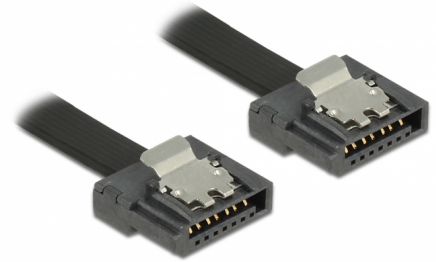

Delock Cable SATA 6 Gb/s de 30 cm negro FLEXI

Descripción

Los cables Delock SATA FLEXI fueron diseñados específicamente para utilizarse en espacios reducidos en el chasis. Son ultraflexibles y se pueden doblar o enrollar según las necesidades, incluso se pueden hacer nudos en ellos. Otra de las ventajas es la extrema durabilidad que impide roturas o debilidad de los materiales de los cables. Con los cables SATA FLEXI, ya no se necesitan conectores en ángulo; los conectores se pueden doblar fácilmente en todas las direcciones. Los conectores cortos proporcionan más flexibilidad en espacios reducidos y su uso resulta muy práctico. Además, los broches metálicos garantizan que los cables se fijan de forma fiable en su lugar. Los cables admiten tasas de transferencia de datos de hasta 6 Gb/s y son compatibles con las versiones anteriores de SATA.

30 cm

Número de elemento 83840

EAN: 4043619838400

Pais de origen: Taiwan,
Republic of China

Paquete: Bolsa de
plástico con cremallera

Detalles técnicos

- Conectores:
 - 1 x SATA 6 Gb/s de 7 pines hembra recto >
 - 1 x SATA 6 Gb/s de 7 pines hembra recto
- Con broches metálicos
- Velocidades de transferencias de datos de hasta 6 Gb/s
- Compatible con SATA 1,5 Gb/s y 3 Gb/s
- Valor normalizado del cable: 28 AWG
- Color: negro
- Longitud incluido conectores: aprox. 30 cm