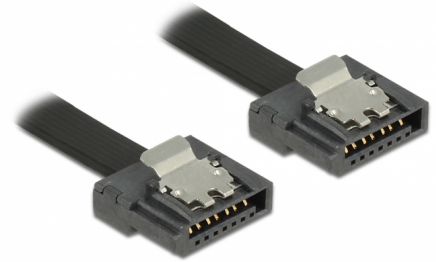

# Delock SATA 6 Go/s Câble 30 cm noir FLEXI

## Description

Les câbles SATA FLEXI de Delock ont été spécialement conçus pour être utilisés dans des espaces étroits dans le châssis. Ils sont ultra-flexibles et peuvent être pliés ou coudés selon les besoins - même les nœuds sont possibles. Un autre avantage est leur durabilité extrême qui prévient les cassures ou les pertes de résistance du matériau des câbles. En utilisant les câbles SATA FLEXI, les connecteurs angulaires deviennent superflus - les câbles peuvent être pliés dans n'importe quelle direction. Les connecteurs courts offrent une plus grande flexibilité dans les espaces restreints et sont plus pratiques d'utilisation, tandis que les clips en métal permettent de les maintenir en place en toute sécurité. Les câbles prennent en charge les transferts de données jusqu'à 6 Go/s et sont rétrocompatibles avec les versions SATA précédentes.

30 cm

**N° produit 83840**

EAN: 4043619838400

Pays d'origine: Taiwan, Republic of China

Emballage: Sac polyvalent à fermeture éclair

## Détails techniques

- Connecteurs :
  - 1 x SATA 6 Gb/s à 7 broches femelle droit >
  - 1 x SATA 6 Gb/s à 7 broches femelle droit
- Avec clips en métal
- Débit de données jusqu'à 6 Gb/s
- Rétrocompatible avec SATA 1,5 Go/s et 3 Go/s
- Jauge de câble : 28 AWG
- Couleur : noir
- Longueur, cordon incl. : env. 30 cm