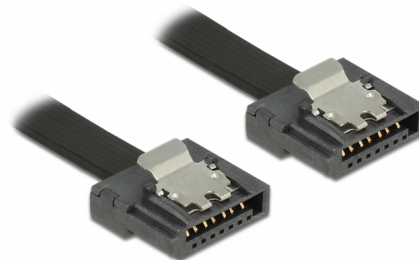

# Delock Kabel SATA 6 Gb/s 30 cm czarny FLEXI

## Opis

Kable Delock SATA FLEXI są specjalnie zaprojektowane do wykorzystania w zatłoczonych obudowach. Jest on wyjątkowo elastyczny i może być dowolnie zginany oraz skręcany — można nawet zawiązywać go na supeł. Kolejną zaletą jest jego wyjątkowa wytrzymałość, która gwarantuje jego odporność na pękanie lub osłabienie materiałowe. Używanie przewodów SATA FLEXI sprawia, że nie ma już potrzeby stosowania złączy kątowych; złącza przewodu można zginać w dowolnym kierunku. Krótkie złącza zapewniają większą elastyczność w trudno dostępnych miejscach i są praktyczniejsze w użyciu, a metalowe zaciski sprawiają, że przewód jest solidnie zaciskany we właściwym miejscu. Przewód zapewnia obsługę transmisji danych z szybkością do 6 Gb/s i jest kompatybilny wstecznie z wcześniejszymi wersjami standardu SATA.

### Numer artykułu 83840

EAN: 4043619838400

Kraj pochodzenia:  
Taiwan, Republic of  
China

Opakowanie: Torba na  
zamek błyskawiczny

## Szczegóły techniczne

- Złącze:
  - 1 x 7-pinowe SATA 6 Gb/s żeński proste >
  - 1 x 7-pinowe SATA 6 Gb/s żeński proste
- Z metalowymi zaciskami
- Szybkość transmisji danych do 6 Gb/s
- Wsteczna zgodność z SATA 1,5 Gb/s, 3 Gb/s
- Rodzaj kabla: 28 AWG
- Kolor: czarny
- Długość ze złączami: ok. 30 cm