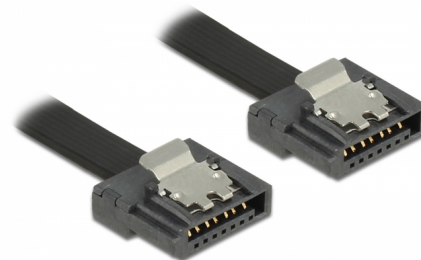

Delock Kabel SATA, 6 Gb/s, 50 cm, černá FLEXI

Popis

Kabely Delock SATA FLEXI byly navrženy specificky k použití v podmínkách šasi s nedostatkem místa. Jsou ultra-flexibilní a mohou být ohýbány nebo zalomeny jak je potřeba, je možné je i zasukovat. Další výhodou je dlouhá životnost, která zabraňuje poškození nebo významnému zeslabení kabelů. Použitím SATA FLEXI kabelů, nejsou již nadále potřeba úhlové konektory; konektory lze ohýbat všemi požadovanými směry. Krátké konektory poskytují větší flexibilitu ve stísněných prostorech a jsou praktické k použití, kovové spony zajišťují, že jsou kabely spolehlivě zacvaknuty. Kabely podporují přenosovou rychlost dat až do 6 Gb/s a jsou zpětně kompatibilní s předchozími SATA verzemi.

50 cm

Číslo produktu 83841

EAN: 4043619838417

Země původu: Taiwan,
Republic of China

Balení: Plastová taška se
zipem

Technické detaily

- Konektor:
 - 1 x 7 pin SATA 6 Gb/s samice přímý >
 - 1 x 7 pin SATA 6 Gb/s samice přímý
- S kovovými sponami
- Rychlost přenosu dat až 6 Gb/s
- Zpětně kompatibilní s SATA 1,5 Gb/s, 3 Gb/s
- Průřez kabelu: 28 AWG
- Barva: černá
- Délka včetně konektorů cca. 50 cm