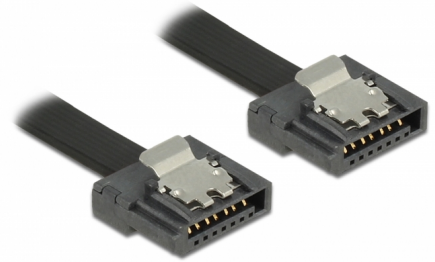

Delock Cable SATA 6 Gb/s de 50 cm negro FLEXI

Descripción

Los cables Delock SATA FLEXI fueron diseñados específicamente para utilizarse en espacios reducidos en el chasis. Son ultraflexibles y se pueden doblar o enrollar según las necesidades, incluso se pueden hacer nudos en ellos. Otra de las ventajas es la extrema durabilidad que impide roturas o debilidad de los materiales de los cables. Con los cables SATA FLEXI, ya no se necesitan conectores en ángulo; los conectores se pueden doblar fácilmente en todas las direcciones. Los conectores cortos proporcionan más flexibilidad en espacios reducidos y su uso resulta muy práctico. Además, los broches metálicos garantizan que los cables se fijan de forma fiable en su lugar. Los cables admiten tasas de transferencia de datos de hasta 6 Gb/s y son compatibles con las versiones anteriores de SATA.

50 cm

Número de elemento 83841

EAN: 4043619838417

Pais de origen: Taiwan,
Republic of China

Paquete: Bolsa de
plástico con cremallera

Detalles técnicos

- Conectores:
 - 1 x SATA 6 Gb/s de 7 pines hembra recto >
 - 1 x SATA 6 Gb/s de 7 pines hembra recto
- Con broches metálicos
- Velocidades de transferencias de datos de hasta 6 Gb/s
- Compatible con SATA 1,5 Gb/s y 3 Gb/s
- Valor normalizado del cable: 28 AWG
- Color: negro
- Longitud incluido conectores: aprox. 50 cm