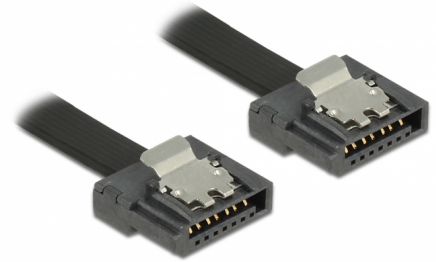

Delock SATA 6 Go/s Câble 50 cm noir FLEXI

Description

Les câbles SATA FLEXI de Delock ont été spécialement conçus pour être utilisés dans des espaces étroits dans le châssis. Ils sont ultra-flexibles et peuvent être pliés ou coudés selon les besoins - même les nœuds sont possibles. Un autre avantage est leur durabilité extrême qui prévient les cassures ou les pertes de résistance du matériau des câbles. En utilisant les câbles SATA FLEXI, les connecteurs angulaires deviennent superflus - les câbles peuvent être pliés dans n'importe quelle direction. Les connecteurs courts offrent une plus grande flexibilité dans les espaces restreints et sont plus pratiques d'utilisation, tandis que les clips en métal permettent de les maintenir en place en toute sécurité. Les câbles prennent en charge les transferts de données jusqu'à 6 Go/s et sont rétrocompatibles avec les versions SATA précédentes.

50 cm

N° produit 83841

EAN: 4043619838417

Pays d'origine: Taiwan, Republic of China

Emballage: Sac polyvalent à fermeture éclair

Détails techniques

- Connecteurs :
 - 1 x SATA 6 Gb/s à 7 broches femelle droit >
 - 1 x SATA 6 Gb/s à 7 broches femelle droit
- Avec clips en métal
- Débit de données jusqu'à 6 Gb/s
- Rétrocompatible avec SATA 1,5 Go/s et 3 Go/s
- Jauge de câble : 28 AWG
- Couleur : noir
- Longueur, cordon incl. : env. 50 cm