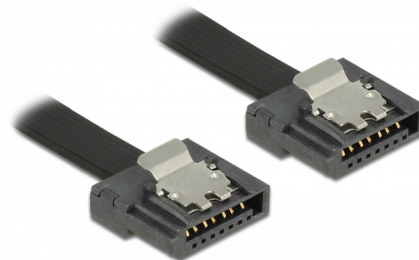

Delock Kabel SATA 6 Gb/s 50 cm czarny FLEXI

Opis

Kable Delock SATA FLEXI są specjalnie zaprojektowane do wykorzystania w zatłoczonych obudowach. Jest on wyjątkowo elastyczny i może być dowolnie zginany oraz skręcany — można nawet zawiązywać go na supeł. Kolejną zaletą jest jego wyjątkowa wytrzymałość, która gwarantuje jego odporność na pękanie lub osłabienie materiałowe. Używanie przewodów SATA FLEXI sprawia, że nie ma już potrzeby stosowania złączy kątowych; złącza przewodu można zginać w dowolnym kierunku. Krótkie złącza zapewniają większą elastyczność w trudno dostępnych miejscach i są praktyczniejsze w użyciu, a metalowe zaciski sprawiają, że przewód jest solidnie zaciskany we właściwym miejscu. Przewód zapewnia obsługę transmisji danych z szybkością do 6 Gb/s i jest kompatybilny wstecznie z wcześniejszymi wersjami standardu SATA.

50 cm

Numer artykułu 83841

EAN: 4043619838417

Kraj pochodzenia:
Taiwan, Republic of
China

Opakowanie: Torba na
zamek błyskawiczny

Szczegóły techniczne

- Złącze:
 - 1 x 7-pinowe SATA 6 Gb/s żeński proste >
 - 1 x 7-pinowe SATA 6 Gb/s żeński proste
- Z metalowymi zaciskami
- Szybkość transmisji danych do 6 Gb/s
- Wsteczna zgodność z SATA 1,5 Gb/s, 3 Gb/s
- Rodzaj kabla: 28 AWG
- Kolor: czarny
- Długość ze złączami: ok. 50 cm