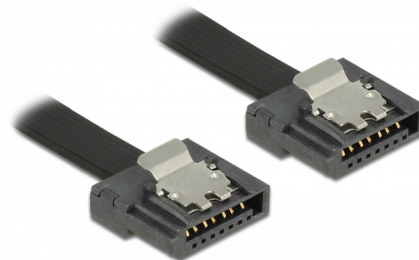

Delock Kabel SATA, 6 Gb/s, 70 cm, černá FLEXI

Popis

Kabely Delock SATA FLEXI byly navrženy specificky k použití v podmínkách šasi s nedostatkem místa. Jsou ultra-flexibilní a mohou být ohýbány nebo zalomeny jak je potřeba, je možné je i zasukovat. Další výhodou je dlouhá životnost, která zabraňuje poškození nebo významnému zeslabení kabelů. Použitím SATA FLEXI kabelů, nejsou již nadále potřeba úhlové konektory; konektory lze ohýbat všemi požadovanými směry. Krátké konektory poskytují větší flexibilitu ve stísněných prostorech a jsou praktické k použití, kovové spony zajišťují, že jsou kabely spolehlivě zacvaknuty. Kabely podporují přenosovou rychlost dat až do 6 Gb/s a jsou zpětně kompatibilní s předchozími SATA verzemi.

70 cm

Číslo produktu 83842

EAN: 4043619838424

Země původu: Taiwan,
Republic of China

Balení: Plastová taška se
zipem

Technické detaily

- Konektor:
 - 1 x 7 pin SATA 6 Gb/s samice přímý >
 - 1 x 7 pin SATA 6 Gb/s samice přímý
- S kovovými sponami
- Rychlost přenosu dat až 6 Gb/s
- Zpětně kompatibilní s SATA 1,5 Gb/s, 3 Gb/s
- Průřez kabelu: 28 AWG
- Barva: černá
- Délka včetně konektorů cca. 70 cm