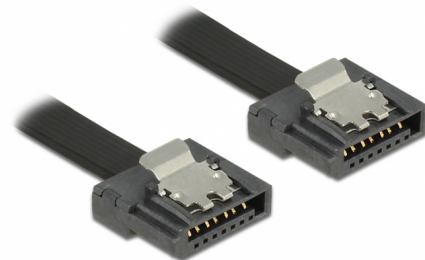

# Delock SATA 6 Gb/s Kabel 70 cm schwarz FLEXI

## Beschreibung

Die Delock SATA FLEXI Kabel wurden speziell für den Einsatz an engen Stellen in Gehäusen entwickelt. Sie sind ultraflexibel und lassen sich je nach Bedarf entsprechend biegen und knicken, selbst Verknotungen sind möglich. Ein weiterer Vorteil ist die extreme Haltbarkeit, durch die die Kabel vor Bruch oder Materialschwäche bewahrt werden. Durch den Einsatz der SATA FLEXI Kabel ist die Nutzung von abgewinkelten Steckern nicht mehr nötig, die Stecker können einfach in die gewünschte Richtung gebogen werden. Die extra kurz gehaltenen Stecker liefern auch bei engen Platzverhältnissen mehr Spielraum und sind praktisch in der Anwendung, zusätzlich gewährleisten die Metallclips sicheres Einrasten. Die Kabel unterstützen Datentransferraten von bis zu 6 Gb/s und sind abwärtskompatibel zu den vorherigen SATA Versionen.

70 cm

**Artikel-Nr. 83842**

EAN: 4043619838424

Ursprungsland: Taiwan,  
Republic of China

Verpackung:  
Wiederverschließbare  
Tüte

## Technische Daten

- Anschlüsse:
  - 1 x SATA 6 Gb/s 7 Pin Buchse gerade >
  - 1 x SATA 6 Gb/s 7 Pin Buchse gerade
- Mit Metallclips
- Datentransferrate bis zu 6 Gb/s
- Abwärtskompatibel zu SATA 1.5 Gb/s und 3 Gb/s
- Drahtquerschnitt: 28 AWG
- Farbe: schwarz
- Länge inkl. Anschlüsse: ca. 70 cm