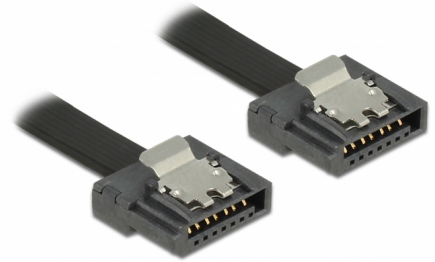

Delock Cable SATA 6 Gb/s de 70 cm negro FLEXI

Descripción

Los cables Delock SATA FLEXI fueron diseñados específicamente para utilizarse en espacios reducidos en el chasis. Son ultraflexibles y se pueden doblar o enrollar según las necesidades, incluso se pueden hacer nudos en ellos. Otra de las ventajas es la extrema durabilidad que impide roturas o debilidad de los materiales de los cables. Con los cables SATA FLEXI, ya no se necesitan conectores en ángulo; los conectores se pueden doblar fácilmente en todas las direcciones. Los conectores cortos proporcionan más flexibilidad en espacios reducidos y su uso resulta muy práctico. Además, los broches metálicos garantizan que los cables se fijan de forma fiable en su lugar. Los cables admiten tasas de transferencia de datos de hasta 6 Gb/s y son compatibles con las versiones anteriores de SATA.

70 cm

Número de elemento 83842

EAN: 4043619838424

Pais de origen: Taiwan,
Republic of China

Paquete: Bolsa de
plástico con cremallera

Detalles técnicos

- Conectores:
 - 1 x SATA 6 Gb/s de 7 pines hembra recto >
 - 1 x SATA 6 Gb/s de 7 pines hembra recto
- Con broches metálicos
- Velocidades de transferencias de datos de hasta 6 Gb/s
- Compatible con SATA 1,5 Gb/s y 3 Gb/s
- Valor normalizado del cable: 28 AWG
- Color: negro
- Longitud incluido conectores: aprox. 70 cm