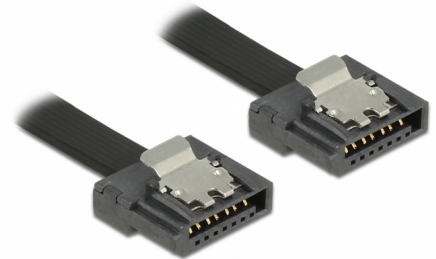

Delock SATA 6 Go/s Câble 70 cm noir FLEXI

Description

Les câbles SATA FLEXI de Delock ont été spécialement conçus pour être utilisés dans des espaces étroits dans le châssis. Ils sont ultra-flexibles et peuvent être pliés ou coudés selon les besoins - même les nœuds sont possibles. Un autre avantage est leur durabilité extrême qui prévient les cassures ou les pertes de résistance du matériau des câbles. En utilisant les câbles SATA FLEXI, les connecteurs angulaires deviennent superflus - les câbles peuvent être pliés dans n'importe quelle direction. Les connecteurs courts offrent une plus grande flexibilité dans les espaces restreints et sont plus pratiques d'utilisation, tandis que les clips en métal permettent de les maintenir en place en toute sécurité. Les câbles prennent en charge les transferts de données jusqu'à 6 Go/s et sont rétrocompatibles avec les versions SATA précédentes.

70 cm

N° produit 83842

EAN: 4043619838424

Pays d'origine: Taiwan, Republic of China

Emballage: Sac polyvalent à fermeture éclair

Détails techniques

- Connecteurs :
 - 1 x SATA 6 Gb/s à 7 broches femelle droit >
 - 1 x SATA 6 Gb/s à 7 broches femelle droit
- Avec clips en métal
- Débit de données jusqu'à 6 Gb/s
- Rétrocompatible avec SATA 1,5 Go/s et 3 Go/s
- Jauge de câble : 28 AWG
- Couleur : noir
- Longueur, cordon incl. : env. 70 cm