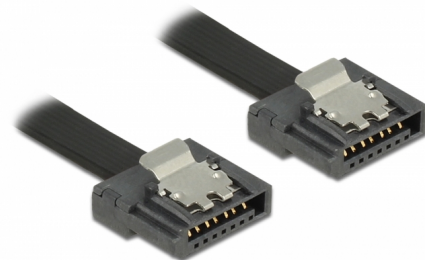

# Delock Cable SATA 6 Gb/s de 100 cm negro FLEXI

## Descripción

Los cables Delock SATA FLEXI fueron diseñados específicamente para utilizarse en espacios reducidos en el chasis. Son ultraflexibles y se pueden doblar o enrollar según las necesidades, incluso se pueden hacer nudos en ellos. Otra de las ventajas es la extrema durabilidad que impide roturas o debilidad de los materiales de los cables. Con los cables SATA FLEXI, ya no se necesitan conectores en ángulo; los conectores se pueden doblar fácilmente en todas las direcciones. Los conectores cortos proporcionan más flexibilidad en espacios reducidos y su uso resulta muy práctico. Además, los broches metálicos garantizan que los cables se fijan de forma fiable en su lugar. Los cables admiten tasas de transferencia de datos de hasta 6 Gb/s y son compatibles con las versiones anteriores de SATA.

100 cm

## Detalles técnicos

- Conectores:
  - 1 x SATA 6 Gb/s de 7 pines hembra recto >
  - 1 x SATA 6 Gb/s de 7 pines hembra recto
- Con broches metálicos
- Velocidades de transferencias de datos de hasta 6 Gb/s
- Compatible con SATA 1,5 Gb/s y 3 Gb/s
- Valor normalizado del cable: 28 AWG
- Color: negro
- Longitud incluido conectores: aprox. 100 cm