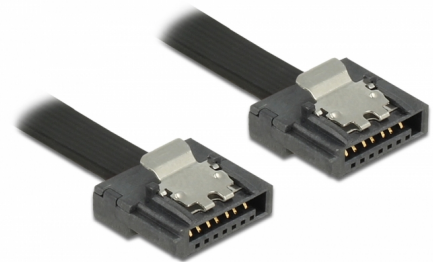

Delock Kabel SATA 6 Gb/s 100 cm czarny FLEXI

Opis

Kable Delock SATA FLEXI są specjalnie zaprojektowane do wykorzystania w zatłoczonych obudowach. Jest on wyjątkowo elastyczny i może być dowolnie zginany oraz skręcany — można nawet zawiązywać go na supeł. Kolejną zaletą jest jego wyjątkowa wytrzymałość, która gwarantuje jego odporność na pękanie lub osłabienie materiałowe. Używanie przewodów SATA FLEXI sprawia, że nie ma już potrzeby stosowania złączy kątowych; złącza przewodu można zginać w dowolnym kierunku. Krótkie złącza zapewniają większą elastyczność w trudno dostępnych miejscach i są praktyczniejsze w użyciu, a metalowe zaciski sprawiają, że przewód jest solidnie zaciskany we właściwym miejscu. Przewód zapewnia obsługę transmisji danych z szybkością do 6 Gb/s i jest kompatybilny wstecznie z wcześniejszymi wersjami standardu SATA.

100 cm

Numer artykułu 83843

EAN: 4043619838431

Kraj pochodzenia:
Taiwan, Republic of
China

Opakowanie: Torba na
zamek błyskawiczny

Szczegóły techniczne

- Złącze:
 - 1 x 7-pinowe SATA 6 Gb/s żeński proste >
 - 1 x 7-pinowe SATA 6 Gb/s żeński proste
- Z metalowymi zaciskami
- Szybkość transmisji danych do 6 Gb/s
- Wsteczna zgodność z SATA 1,5 Gb/s, 3 Gb/s
- Rodzaj kabla: 28 AWG
- Kolor: czarny
- Długość ze złączami: ok. 100 cm