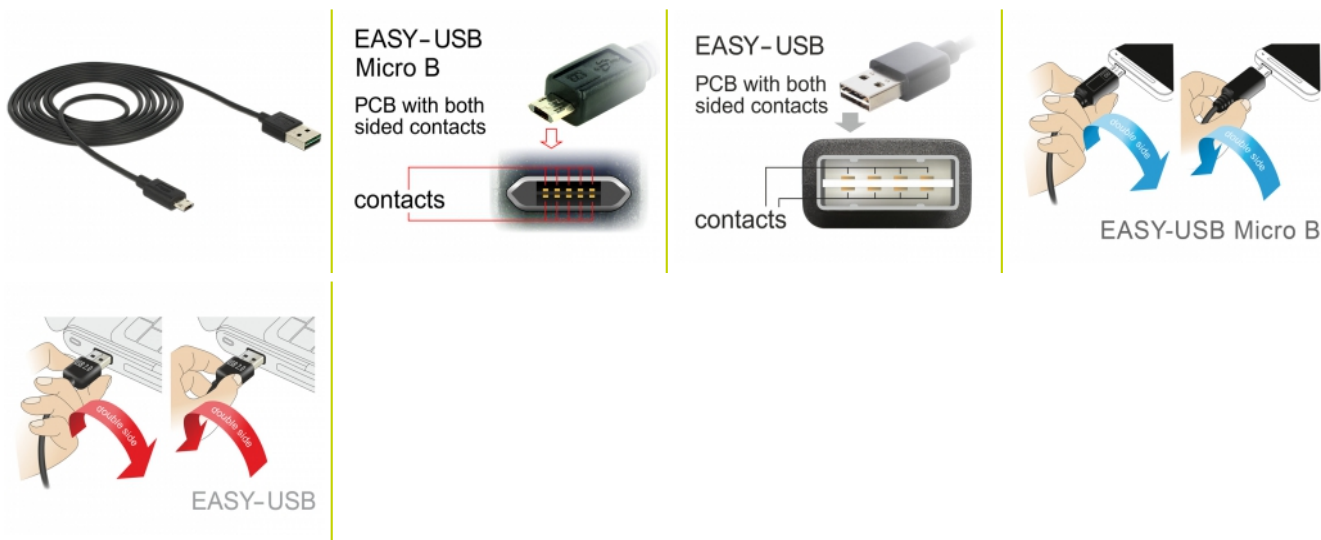

Obsah balení

- Kabel

Příslušenství