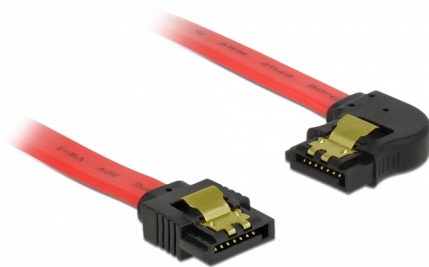

Delock Kabel SATA, 6 Gb/s, přímý na pravoúhlý doleva, 20 cm, červený

Popis

Tento SATA kabel od Delocku umožňuje interní připojení různých SATA zařízení, např. HDD, karty s řadiči nebo Flash paměti. Vyhovuje poslednímu standardu a poskytuje přenosovou rychlost data ž do 6 Gb/s. Je zpětně kompatibilní s předešlými SATA verzemi, ale pak může dosáhnout pouze příslušné přenosové rychlosti. Při připojování tohoto kabelu k HDD je kabel vyveden vlevo. Kovové spony na konektorech zajišťují, aby kabel spolehlivě zapadl na své místo.

20 cm

Číslo produktu 83962

EAN: 4043619839629

Země původu: China

Balení: Plastová taška se zipem

Technické detaily

- Konektor:
 - 1 x 7 pin SATA 6 Gb/s samice přímý >
 - 1 x 7 pin SATA 6 Gb/s samice pravoúhlý vlevo
- Se zlatým kovovým klipem
- Rychlost přenosu dat až 6 Gb/s
- Zpětně kompatibilní s SATA 1,5 Gb/s, 3 Gb/s
- Průřez kabelu: 26 AWG
- Barva: červená
- Délka bez konektorů: cca. 20 cm

Konektor 1:	1 x 7 pin SATA 6 Gb/s samec přímý
Konektor 2:	1 x 7 pin SATA 6 Gb/s samec pravoúhlý vlevo

Technical characteristics

Rychlost přenosu dat:	SATA až do 6 Gb/s
-----------------------	-------------------

Physical characteristics

Connector color:	černá
Barva kabelu:	červená
Conductor gauge:	26 AWG
Délka:	20 cm