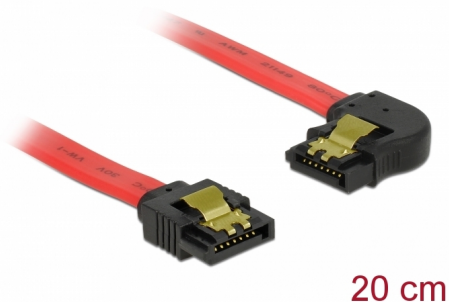

Delock SATA 6 Go/s Câble droit coudé à gauche 20 cm rouge

Description

Ce câble SATA Delock permet la connexion interne de différents périphériques SATA, tels que des disques durs, des cartes contrôleur ou des mémoires Flash. Il est conforme à la dernière norme et procure un taux de transfert de données jusqu'à 6 Gb/s. Il est rétrocompatible avec les précédentes versions SATA, mais ne peut alors atteindre que leur vitesse de transfert respective. En connectant ce câble à un disque dur, le câble est orienté vers la gauche. Les attaches métalliques sur les connecteurs garantissent que le câble s'enclenche en position de manière fiable.

N° produit 83962

EAN: 4043619839629

Pays d'origine: China

Emballage: Sac polyvalent à fermeture éclair

Détails techniques

- Connecteurs :
 - 1 x SATA 6 Gb/s à 7 broches femelle droit >
 - 1 x SATA 6 Gb/s 7 broches femelle coudé à gauche
- Avec attaches métalliques dorées
- Débit de données jusqu'à 6 Gb/s
- Rétrocompatible avec SATA 1,5 Go/s et 3 Go/s
- Jauge de câble : 26 AWG
- Couleur : rouge
- Longueur sans connecteurs : env. 20 cm

Connecteur 1:	1 x SATA 6 Gb/s 7 broches mâle droit
Connecteur 2:	1 x SATA 6 Gb/s 7 broches mâle coudé à gauche

Technical characteristics

Débit de données:	SATA jusqu'à 6 Go/s
-------------------	---------------------

Physical characteristics

Connector color:	noir
Couleur du câble:	rouge
Conductor gauge:	26 AWG
Longueur:	20 cm