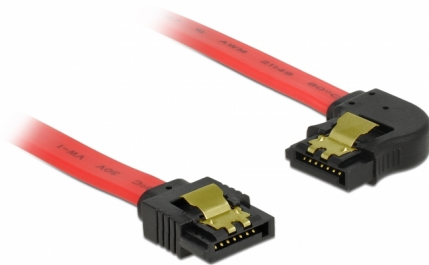

Delock Kabel SATA, 6 Gb/s, přímý na pravoúhlý doleva, 30 cm, červený

Popis

Tento SATA kabel od Delocku umožňuje interní připojení různých SATA zařízení, např. HDD, karty s řadiči nebo Flash paměti. Vyhovuje poslednímu standardu a poskytuje přenosovou rychlost data ž do 6 Gb/s. Je zpětně kompatibilní s předešlými SATA verzemi, ale pak může dosáhnout pouze příslušné přenosové rychlosti. Při připojování tohoto kabelu k HDD je kabel vyveden vlevo. Kovové spony na konektorech zajišťují, aby kabel spolehlivě zapadl na své místo.

30 cm

Číslo produktu 83963

EAN: 4043619839636

Země původu: China

Balení: Plastová taška se zipem

Technické detaily

- Konektor:
 - 1 x 7 pin SATA 6 Gb/s samice přímý >
 - 1 x 7 pin SATA 6 Gb/s samice pravoúhlý vlevo
- Se zlatým kovovým klipem
- Rychlost přenosu dat až 6 Gb/s
- Zpětně kompatibilní s SATA 1,5 Gb/s, 3 Gb/s
- Průřez kabelu: 26 AWG
- Barva: červená
- Délka bez konektorů: cca. 30 cm

Konektor 1:	1 x 7 pin SATA 6 Gb/s samec přímý
Konektor 2:	1 x 7 pin SATA 6 Gb/s samec pravoúhlý vlevo

Technical characteristics

Rychlost přenosu dat:	SATA až do 6 Gb/s
-----------------------	-------------------

Physical characteristics

Connector color:	černá
Barva kabelu:	červená
Conductor gauge:	26 AWG
Délka:	30 cm