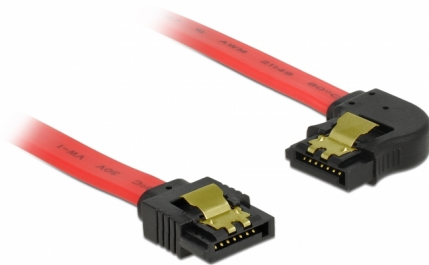

Delock Kabel SATA 6 Gb/s prosty skierowany w lewo 30 cm czerwony

Opis

Ten przewód SATA firmy Delock umożliwia wykonanie wewnętrznego podłączenia różnych urządzeń SATA, np. dysków twardych, kontrolerów lub pamięci Flash. Jest on zgodny z najnowszym standardem i oferuje transfer danych z prędkością do 6 Gb/s. Zapewnia on kompatybilność wsteczną do poprzednich wersji SATA, jednak wtedy może on uzyskać prędkość transferu odpowiednią dla danej wersji. W przypadku podłączenia tego przewodu do dysku twardego zostanie on doprowadzony z lewej strony. Metalowe zaczepty występujące na złączach zapewniają solidne zatrzaśnięcie się przewodu w odpowiednim miejscu.

30 cm

Numer artykułu 83963

EAN: 4043619839636

Kraj pochodzenia: China

Opakowanie: Torba na zamek błyskawiczny

Szczegóły techniczne

- Złącze:
 - 1 x 7-pinowe SATA 6 Gb/s żeński proste >
 - 1 x 7-pinowe SATA 6 Gb/s żeński, kątowne, lewostronne
- Ze złotymi metalowymi zaczeptami
- Szybkość transmisji danych do 6 Gb/s
- Wsteczna zgodność z SATA 1,5 Gb/s, 3 Gb/s
- Rodzaj kabla: 26 AWG
- Kolor: czerwony
- Długość bez złączami: ok. 30 cm

Złącze 1:	1 x 7-pinowe SATA 6 Gb/s męski proste
Złącze 2:	1 x 7-pinowe SATA 6 Gb/s męski, kątowe, lewostronne

Technical characteristics

Szybkość transmisji danych:	SATA do 6 Gb/s
-----------------------------	----------------

Physical characteristics

Connector color:	czarny
Kolor przewodu:	czerwony
Conductor gauge:	26 AWG
Długość:	30 cm