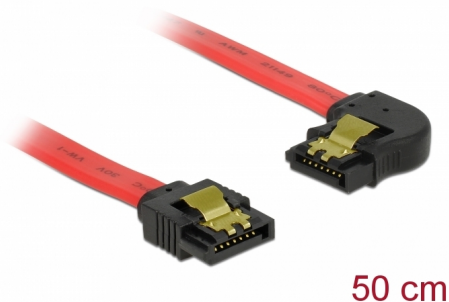

# Delock Kabel SATA, 6 Gb/s, přímý na pravoúhlý doleva, 50 cm, červený

## Popis

Tento SATA kabel od Delocku umožňuje interní připojení různých SATA zařízení, např. HDD, karty s řadiči nebo Flash paměti. Vyhovuje poslednímu standardu a poskytuje přenosovou rychlost data ž do 6 Gb/s. Je zpětně kompatibilní s předešlými SATA verzemi, ale pak může dosáhnout pouze příslušné přenosové rychlosti. Při připojování tohoto kabelu k HDD je kabel vyveden vlevo. Kovové spony na konektorech zajišťují, aby kabel spolehlivě zapadl na své místo.

## Technické detaily

- Konektor:
  - 1 x 7 pin SATA 6 Gb/s samice přímý >
  - 1 x 7 pin SATA 6 Gb/s samice pravoúhlý vlevo
- Se zlatým kovovým klipem
- Rychlost přenosu dat až 6 Gb/s
- Zpětně kompatibilní s SATA 1,5 Gb/s, 3 Gb/s
- Průřez kabelu: 26 AWG
- Barva: červená
- Délka bez konektorů: cca. 50 cm

## Physical characteristics

Connector color:	černá
Barva kabelu:	červená
Conductor gauge:	26 AWG
Délka:	50 cm